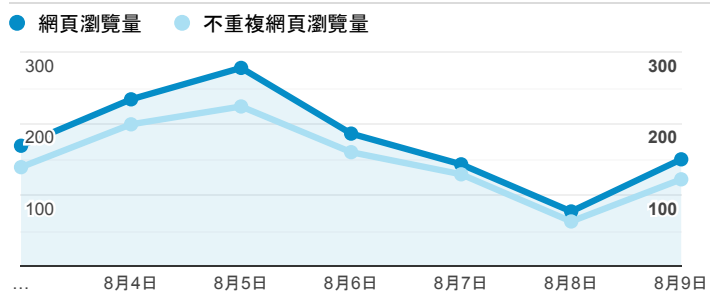

瀏覽量和不重複瀏覽量

造訪和瀏覽量 (依 來源/媒介 分組)

來源/媒介	工作階段	網頁瀏覽量
(direct) / (none)	418	655
google / organic	225	309
tku.edu.tw / referral	139	190
ee.tku.edu.tw / referral	14	17
me.tku.edu.tw / referral	11	14
baidu.com / referral	7	7
iit.tku.edu.tw / referral	6	10
et.tku.edu.tw / referral	5	6
chemistry.tku.edu.tw / referral	4	5
bing / organic	3	5

造訪和新造訪率 (依 服務供應商 分組)

服務供應商	工作階段	網頁瀏覽量
(not set)	846	1,237

造訪和瀏覽量 (依 分享網址 分組)

分享網址	工作階段	網頁瀏覽量
eportfolio.tku.edu.tw/	524	709
sso.tku.edu.tw/ePortfolio/ilifeStu.cshtml?In=zh_TW	49	142
eportfolio.tku.edu.tw/intro_MISStudentInfo.aspx	17	22
eportfolio.tku.edu.tw/index_detail.aspx?category=8&pg=2&srv=3	15	19
eportfolio.tku.edu.tw/index_detail.aspx?category=50&pg=7&srv=3	13	16
eportfolio.tku.edu.tw/index_detail.aspx?category=17&rv=3	12	15
eportfolio.tku.edu.tw/tkustudentlink.aspx	12	14
eportfolio.tku.edu.tw/index_detail.aspx?category=23&rv=3	10	12
eportfolio.tku.edu.tw/index_detail.aspx?category=10&rv=3	8	12
eportfolio.tku.edu.tw/index_detail.aspx?category=50&rv=3	7	13

造訪和瀏覽量 (依 社交網路 分組)

社交網路	工作階段	網頁瀏覽量
目前沒有資料。