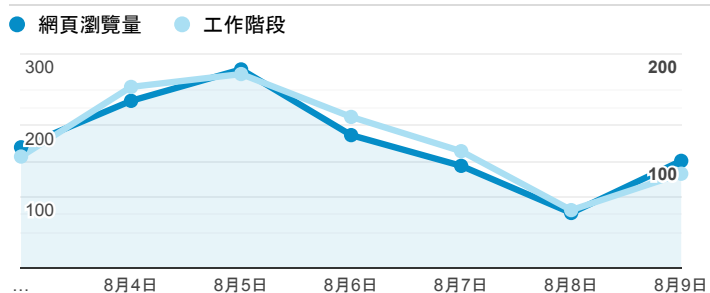

報表02_流量

2020年8月3日 - 2020年8月9日

所有使用者
100.00% 個工作階段

瀏覽量和平均網頁停留時間

瀏覽量和造訪

瀏覽量和不重複瀏覽量

造訪和瀏覽量 (依 來源/媒介 分組)

來源/媒介	工作階段	網頁瀏覽量
(direct) / (none)	418	655
google / organic	225	309
tku.edu.tw / referral	139	190
ee.tku.edu.tw / referral	14	17
me.tku.edu.tw / referral	11	14
baidu.com / referral	7	7
iit.tku.edu.tw / referral	6	10
et.tku.edu.tw / referral	5	6
chemistry.tku.edu.tw / referral	4	5
bing / organic	3	5

造訪和新造訪率 (依 服務供應商 分組)

服務供應商	工作階段	網頁瀏覽量
(not set)	846	1,237

造訪和瀏覽量 (依 分享網址 分組)

分享網址	工作階段	網頁瀏覽量
eportfolio.tku.edu.tw/	524	709
sso.tku.edu.tw/ePortfolio/ilifeStu.cshtml?In=zh_TW	49	142
eportfolio.tku.edu.tw/intro_MISStudentInfo.aspx	17	22
eportfolio.tku.edu.tw/index_detail.aspx?category=8&pg=2&srv=3	15	19
eportfolio.tku.edu.tw/index_detail.aspx?category=50&pg=7&srv=3	13	16
eportfolio.tku.edu.tw/index_detail.aspx?category=17&rv=3	12	15
eportfolio.tku.edu.tw/tkustudentlink.aspx	12	14
eportfolio.tku.edu.tw/index_detail.aspx?category=23&rv=3	10	12
eportfolio.tku.edu.tw/index_detail.aspx?category=10&rv=3	8	12
eportfolio.tku.edu.tw/index_detail.aspx?category=50&rv=3	7	13

造訪和瀏覽量 (依 社交網路 分組)

社交網路	工作階段	網頁瀏覽量
目前沒有資料。