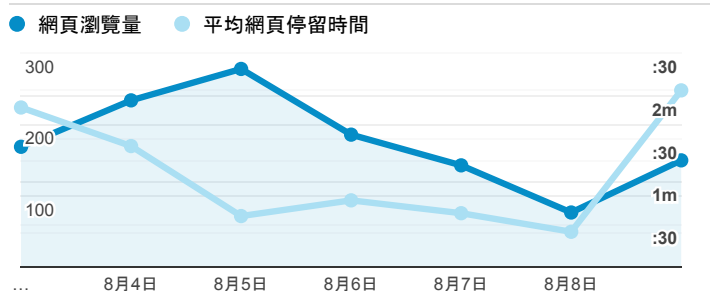

## 報表02\_流量

2020年8月3日 - 2020年8月9日

所有使用者  
100.00% 個工作階段

### 瀏覽量和平均網頁停留時間